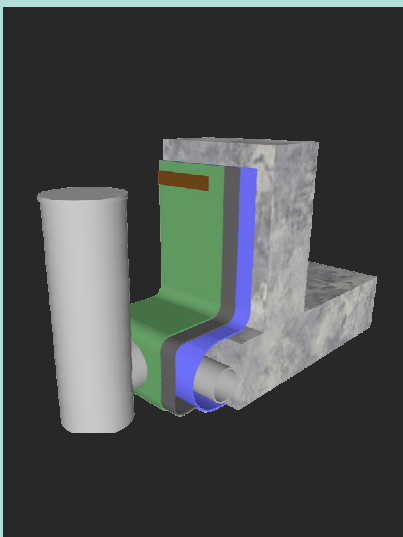

### Gazomètre à double membrane

- membrane intérieure comme accumulateur de gaz intégré
- forme de dôme

- forme conique

### Membrane de gaz en EPDM

## ACCESSOIRES POUR INSTALLATIONS DE BIOGAZ

Système de détection de fuites

Sécurité de surpression / dépression

Chauffage auxiliaire électrique  
En option

Affichage du niveau de remplissage  
(Accumulateur de gaz)

Jauge de mesure de niveau  
Signal 4-20mA

- Solutions flexibles
- Accumulateur de gaz selon vos exigences :
  - Adaptation des volumes
  - Socle en béton
  - Accumulateur sur des cuves existantes
  - Forme (ronde/ovale/rectangulaire)
- Transformation et agrandissement de vos accumulateurs de gaz